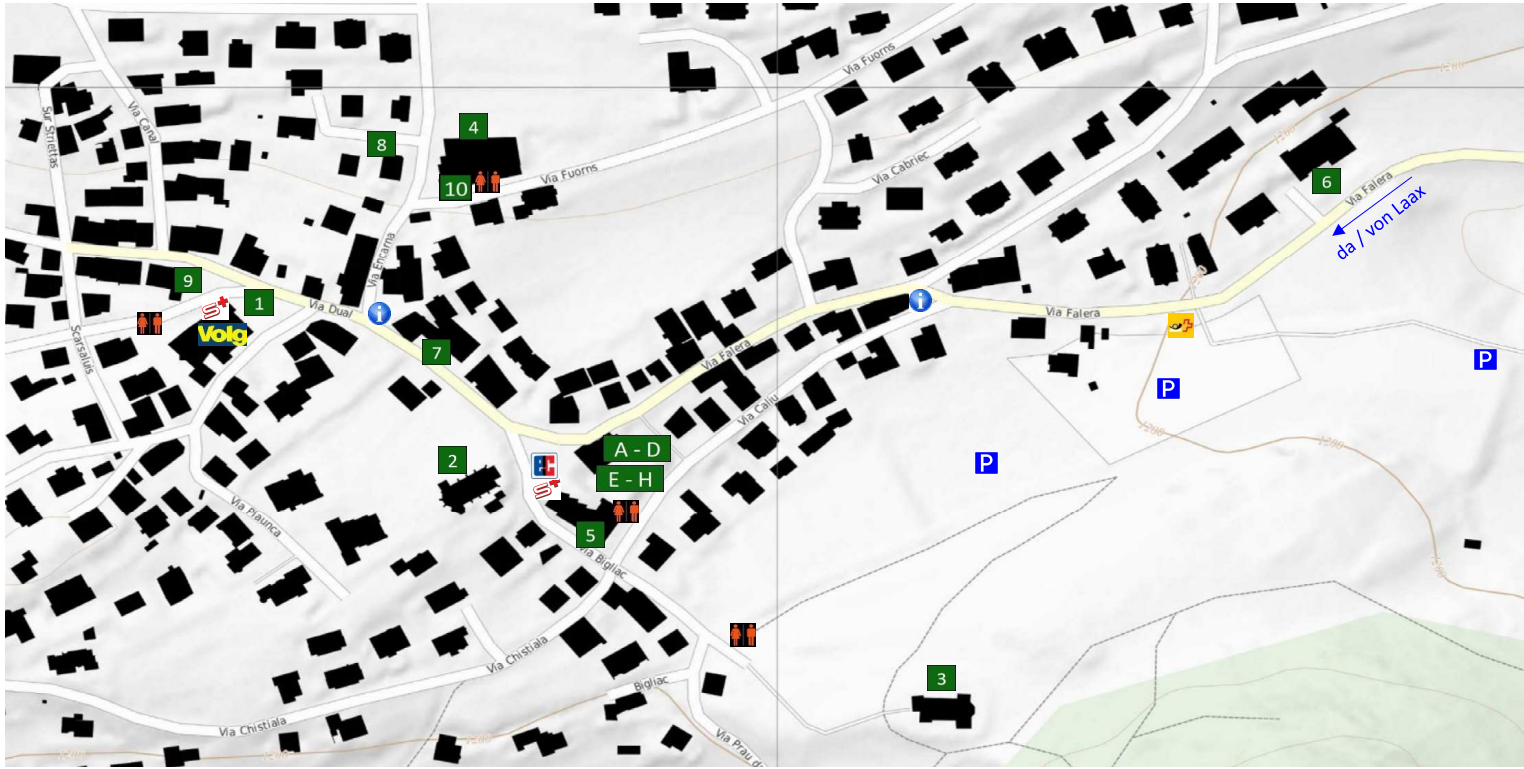

Plan da situaziun

- 1** vitget da cant
- 2** baselgia parochiala
- 3** baselgia sogn Rumetg
- 4** la fermata
- 5** halla plurivalenta
- 6** Hotel La Siala
- 7** Ustria Encarna
- 8** Ustria Aurora
- 9** Ustria Casa Seeli
- 10** bar

- A - D** locals da cantar en / Einsing-Lokale
- E - H** locals da discuers expert / Expertengespräch-Lokale
-  post samaritan
-  informaziun e cassa
-  fermada posta / shuttle
- P** parcadi
-  bancomat
- Volg** Volg
-  tualetta